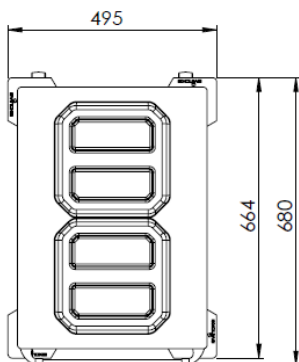

SCHVÁLENO: _____

Zepředu

Boční

Shora

Hlavní informace

Vnější rozměry, Šířka 341184 (F33NA)	700 mm
Vnější rozměry, Hloubka	495 mm
Vnější rozměry, Výška	1090 mm
Materiál kolečka:	
Průměr kolečka:	
Netto váha:	36 kg