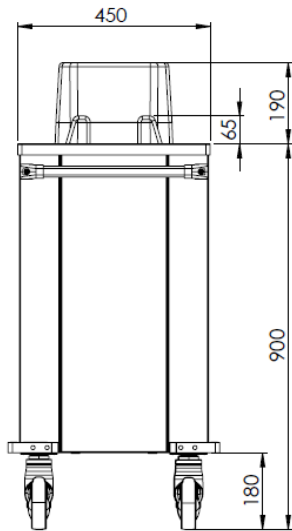

Zkrácená specifikace

Položka č. _____

Zásobník vhodný pro přepravu a výdej talířů. 2-tubusy, každý až pro cca 50 talířů do průměru 240mm. Vodicí profily uvnitř tubusu umožňují umístění různě tvarovaných talířů/misek. Konstrukce z nerez oceli AISI304.

Na 4 kolečkách (z toho 2 s brzdou).

Hlavní funkce a vlastnosti

- Certifikace CB a CE třetí uznávanou expertní organizací.
- Vodicí profily uvnitř tubusu umožňují umístění různě tvarovaných talířů/misek.
- Tubusy se samozdvihacím pružinovým mechanismem lze nastavit dle váhy stohovaných talířů.
- Samozdvihací zásobník talířů je vhodný pro skladování, přepravu a distribuci talířů.
- Dvoutubusový zásobník s pružinovým mechanismem: každý tubus pojme až 50 talířů až do průměru 240 mm.

SCHVÁLENO: _____

Zepředu

Boční

Shora

Hlavní informace

Vnější rozměry, Šířka 341184 (F33NA)	700 mm
Vnější rozměry, Hloubka	495 mm
Vnější rozměry, Výška	1090 mm
Materiál kolečka:	
Průměr kolečka:	
Netto váha:	36 kg

Transportní vozíky
 Zásobník talířů, 2 tubusový, NEUTRÁLNÍ, prům. Ø180-240mm

Společnost si vyhrazuje právo provádět změny v produktech
 bez předchozího upozornění. Všechny informace byly správné v době tisku.