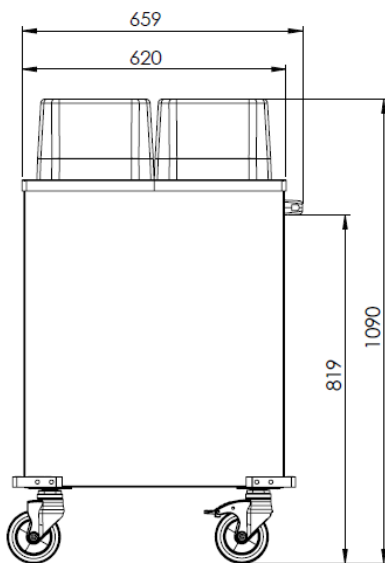

Zkrácená specifikace

Položka č. _____

Zásobník vhodný pro přepravu a výdej talířů. 2-tubusy, každý až pro cca 50 talířů do průměru 240mm. Vodicí profily uvnitř tubusu umožňují umístění různě tvarovaných talířů/misek. Konstrukce z nerez oceli AISI304.

SCHVÁLENO: _____

Zepředu

Boční

Shora

Hlavní informace

Vnější rozměry, Šířka 341184 (F33NA)	700 mm
Vnější rozměry, Hloubka	495 mm
Vnější rozměry, Výška	1090 mm
Materiál kolečka:	
Průměr kolečka:	
Netto váha:	36 kg